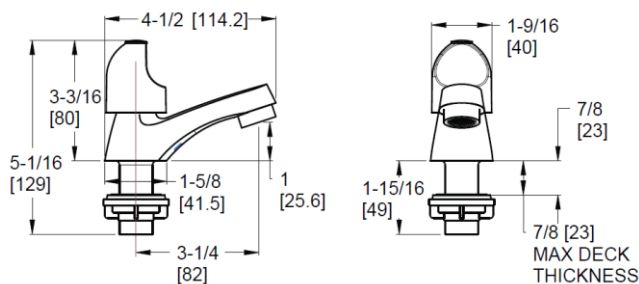

Garantía:

Para más información: