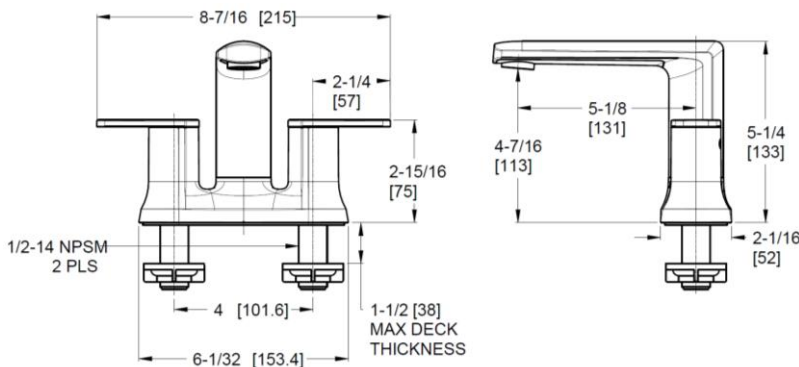

Sena

Grifo de Lavamanos
Mezcladora 2 Manijas 4"

Características:

- Diseño Soft Modern
- Para instalaciones de tipo 4" (Centerset)
- Cuerpo en metal libre de plomo. Certificado NSF61
- Ahorrador de Agua (1.2 GPM @ 60 PSI). Certificado IAPMO/ASME 112.18.1
- Cartuchos Disco Cerámico
- Conexiones 1/2"
- Incluye Push & Seal
- Repuestos Disponibles