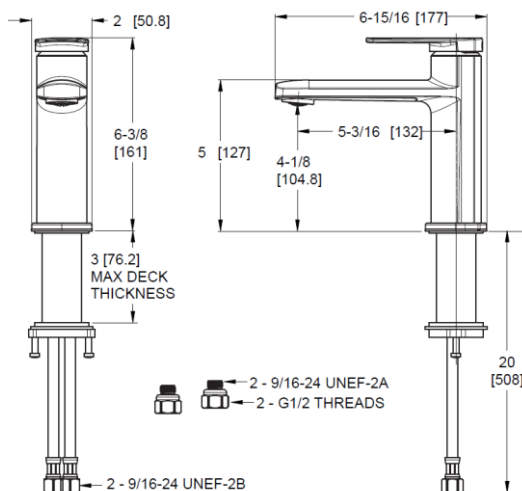

# Sena

Grifo de Lavamanos Mezcladora Monocontrol

## Características:

- Diseño Soft Modern
- Cuerpo en metal libre de plomo. Certificado NSF61
- Ahorrador de Agua (1.2 GPM @ 60 PSI). Certificado IAPMO/ASME 112.18.1
- Cartuchos Disco Cerámico
- Incluye Mangueras. Conexiones 1/2" o 3/8"
- Incluye Push & Seal
- Incluye Placa Decorativa (opcional)
- Repuestos Disponibles