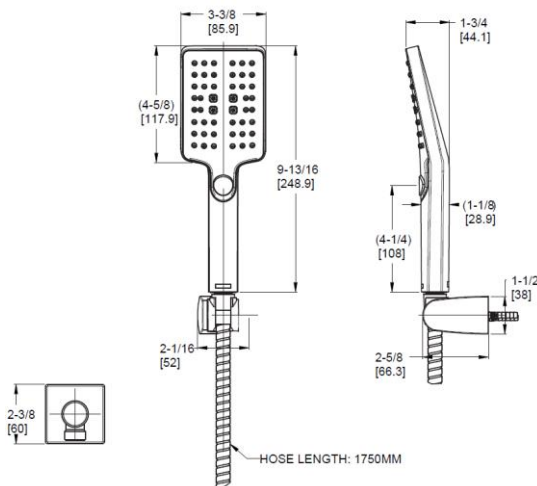

Garantía:

Para más información: