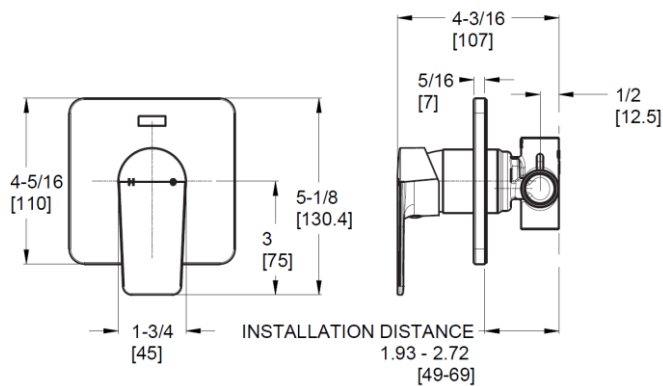

Garantía:

Para más información: