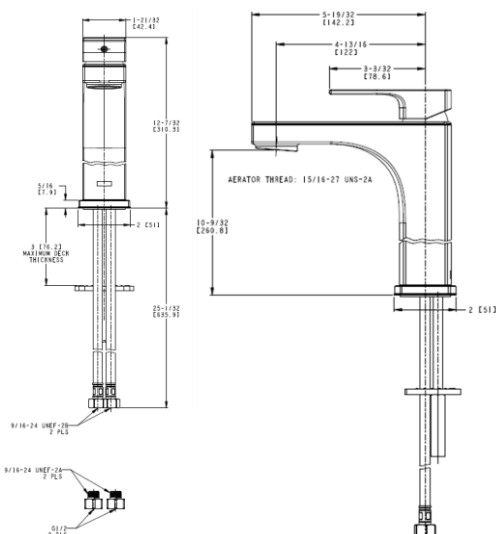

Admiral

Grifo de Lavamanos Mezcladora
Monocontrol Cuello Alto

Características:

- Diseño Ultra Modern
- Cuello Alto para instalaciones tipo Vessel
- Cuerpo en metal libre de plomo. Certificado NSF61
- Ahorrador de Agua (1.2 GPM @ 60 PSI). Certificado IAPMO/ASME 112.18.1
- Cartuchos Disco Cerámico
- Incluye Mangueras. Conexiones 1/2" o 3/8"
- Incluye Push & Seal
- Repuestos Disponibles

Certificado Ahorrador de Agua

Certificado Libre de Plomo

Cartucho de Disco Cerámico

Construcción de metal

Incluye Mangueras

Fácil Instalación

TiteSeal™

Push & Seal™

Garantía:

Para más información:

Optional Aerators Available	
GPM	Part Number
0.35 GPM	941-7109
0.5 GPM	941-7099
1.0 GPM	941-663