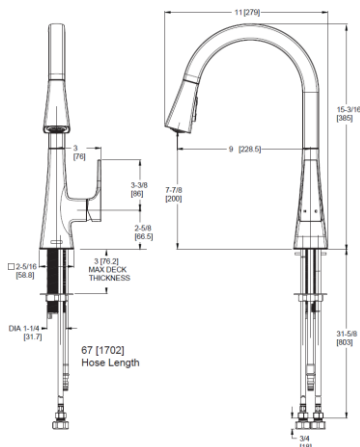

Admiral

Grifo de Cocina Pull Down Monocontrol

Características:

- Diseño Ultra Modern
- Cuerpo en metal libre de plomo. Certificado NSF61
- Ahorrador de Agua (1.8 GPM @ 60 PSI). Certificado IAPMO/ASME 112.18.1
- Cartuchos Disco Cerámico
- Cuello Alto 360
- Incluye Mangueras. Conexiones 1/2" o 3/8"
- Cabezal Pull Down c/ pesa incluida
- Incluye Placa Decorativa (opcional)
- Jabonera Disponible (se vende por separado)
- Repuestos Disponibles

Garantía:

Para más información:

Optional Aerators Available	
GPM	Part Number
1.0 GPM	941-4440
1.5 GPM	941-683